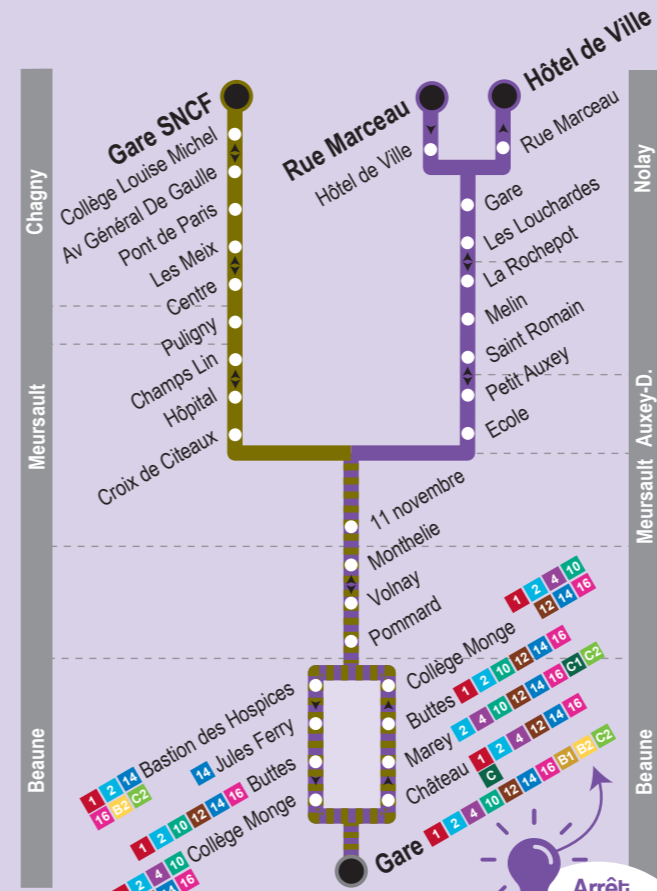

Arrêt GARE
Pensez à faire une correspondance avec les navettes B1 B2 C2

20

Côte&Bus

Beaune <-> Nolay
Beaune <-> Chagny

Du 4 novembre 2024 au 31 août 2025

From November 4, 2024 to August 31, 2025

Navettes B1, B2 et C2 à votre service tout au long de la journée :
Correspondances en gare de Beaune

Shuttles B1, B2 and C2 are available all day :
Connections at the Beaune railway station